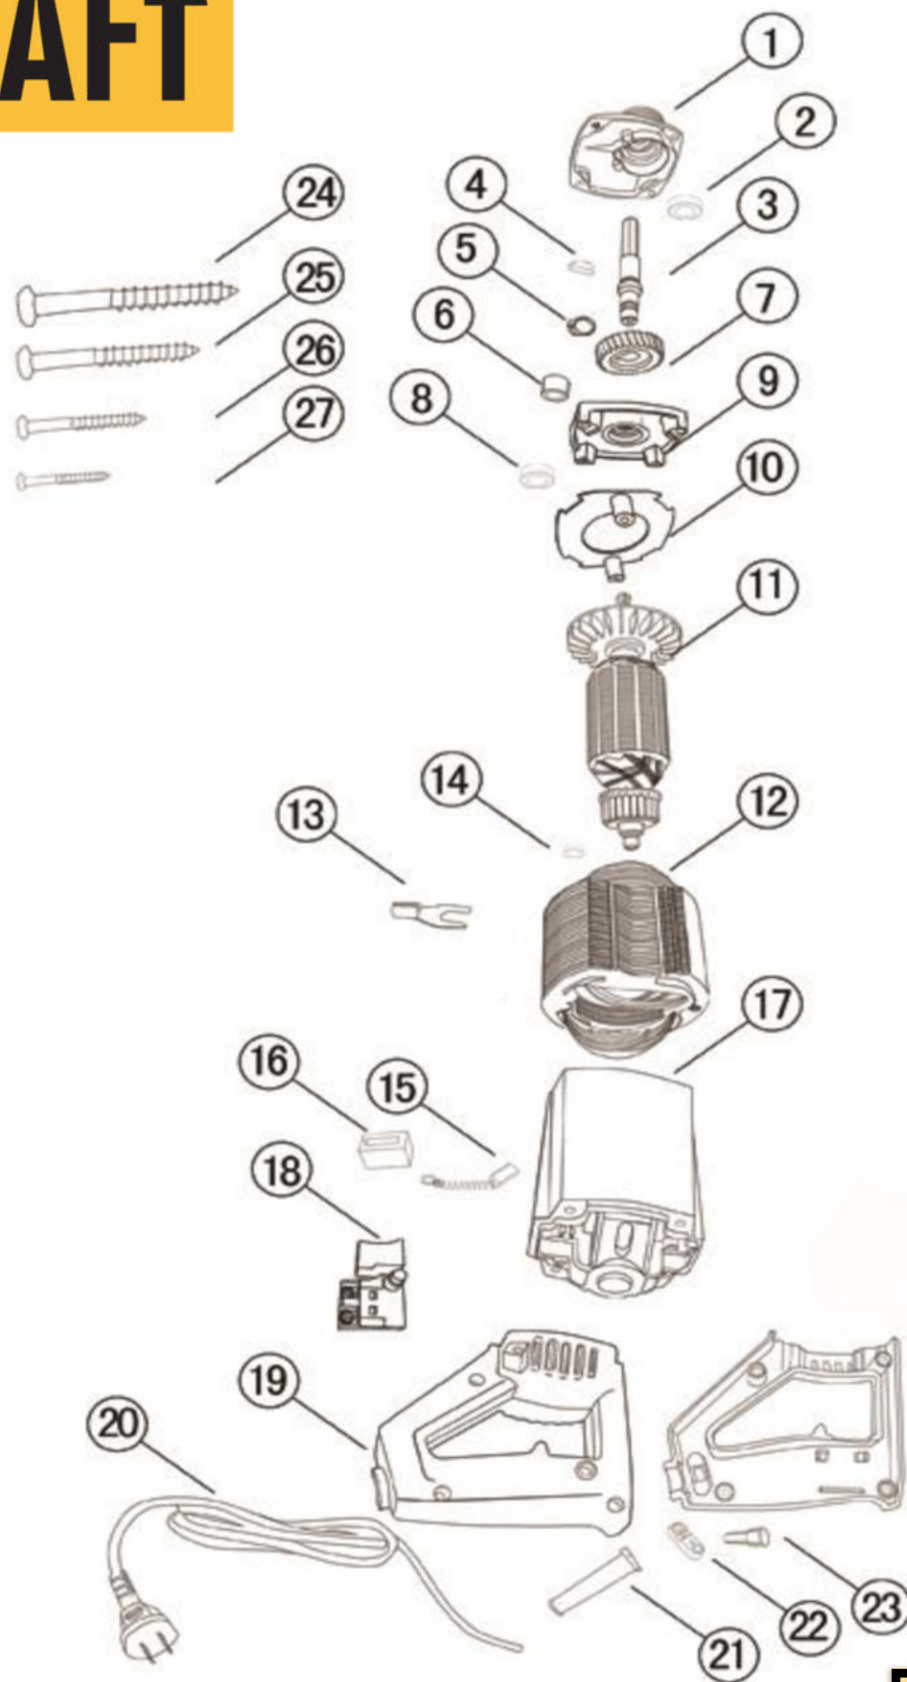

PRO-CRAFT

CV1200