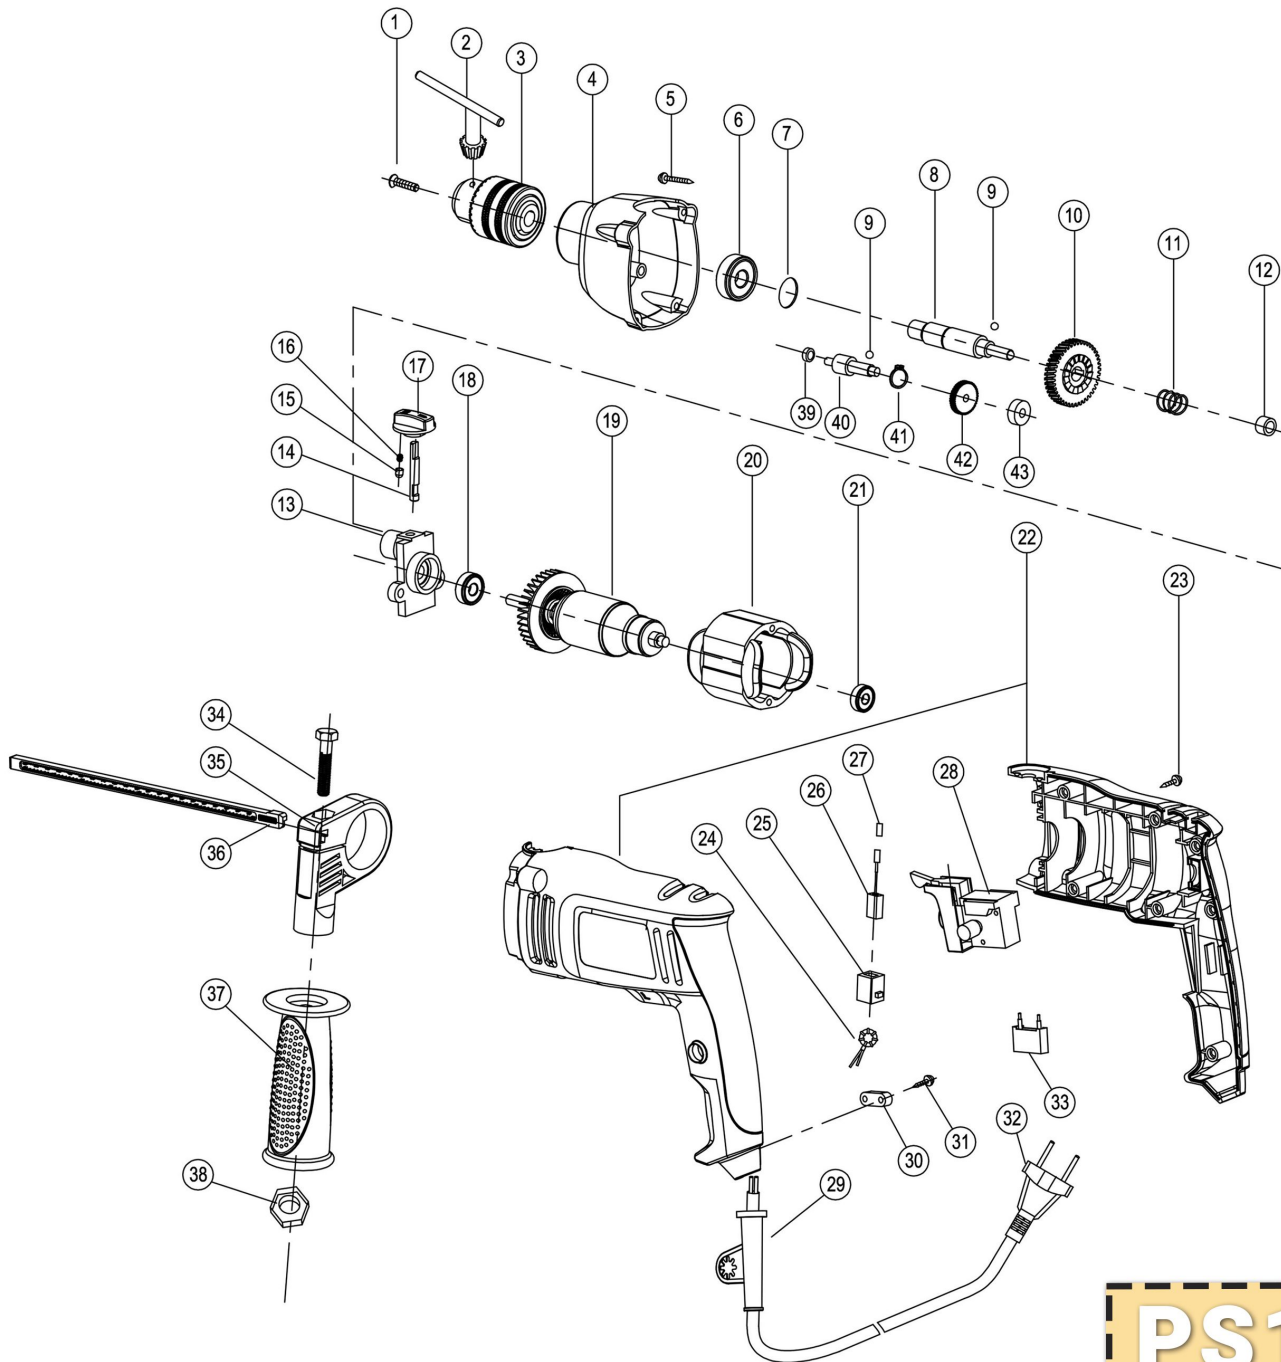

PRO-CRAFT

PS1650